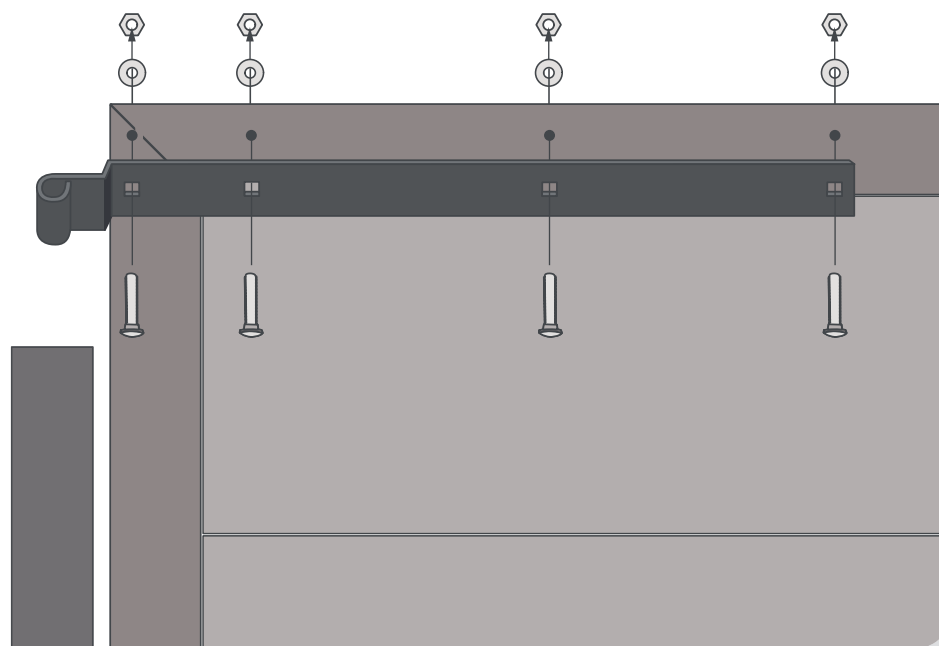

Instructions
de montage
des crampons

Montage
duimen set

Hinge set
assembly

Befestigung
Beschlag

Instructions
de montage
des crochets

Montage
hengen set

3

Assembly / Montage / Instructions / Montage

Finish
assembly

End Montage

Instructions
montage final

Eindmontage

A
Including
aluminium
doorstop

Einschließlich
Aluminium-
türstopper

Arrêt de porte
en aluminium
compris

Inclusief
aluminium
deurstopper