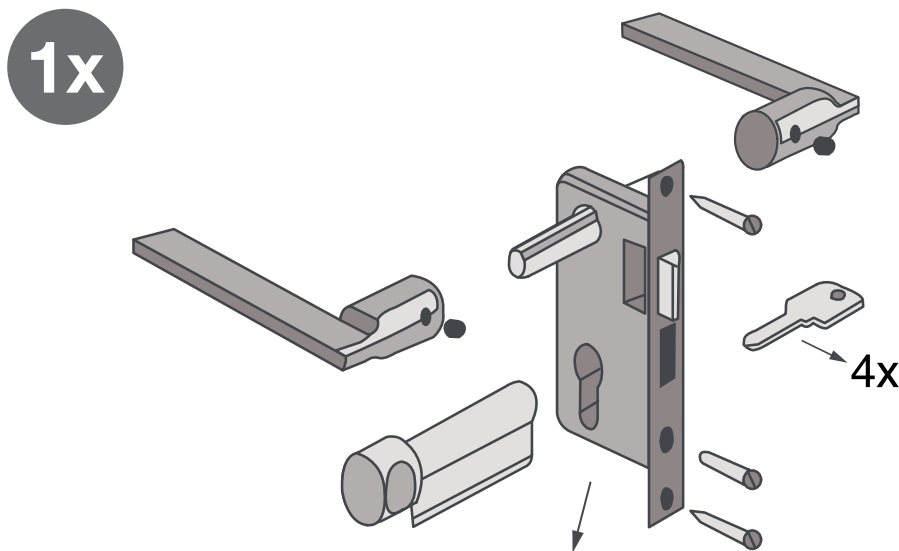

Assembly instructions Composite Forte door

Montagehinweis Komposit Forte Gartentor

Instructions de montage Composite Forte porte

Montage instructie Composiet Forte deur

Parts - Komponenten - composantes - onderdelen

Lock set

Schlossset

Set serrure

Cilinderslot

prefixed on door / das Präfix an Tür /
préfixe sur la porte / vooraf op deur gemonteerd

Hinge & thumb set

Beschlag set

Set crochets & crampons

Hengen & duimen set

Assembly / Montage / Instructions / Montage

Lock set
assembly

Schloss-set
Befestigung

Instructions
de montage
de la serrure

Montage
cilinderslot
set

Thumb set
assembly

Befestigung
Beschlag